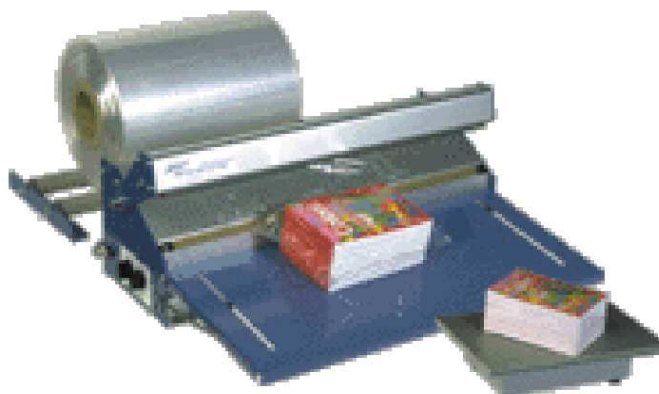

Scelleuse type SMS 500

Prix de la soudeuse (Hors TVA): **990,00 €**

Options : Tablette de travail avec butée **90,- €**
 Dériveur porte-bobine 500 mm **90,- €**

Description :

La Super Magnet Sealer est un appareil à souder fiable, efficace et simple à utiliser. Grâce à cet appareil de qualité industrielle éventuellement en combinaison avec les différents accessoires, vous trouverez une solution à votre problème d'emballage.

Commande manuelle ou au pied, avec ou sans tablette de travail

La SMS est équipée d'origine d'un réglage séparé des temps de soudure et refroidissement et d'un dispositif de coupe, largeur de soudure = 4 mm.

Convient pour des épaisseurs jusqu'à 2 x 250 microns de PE/PP et autres matériaux.

Spécifications techniques :- longueur de soudure : 700mm
 -largeur de soudure : 4 mm (8mm en option)
 -Puissance : 700 W
 -Air comprimé (dans le cas de l'option fermeture pneumatique) : 6 bars